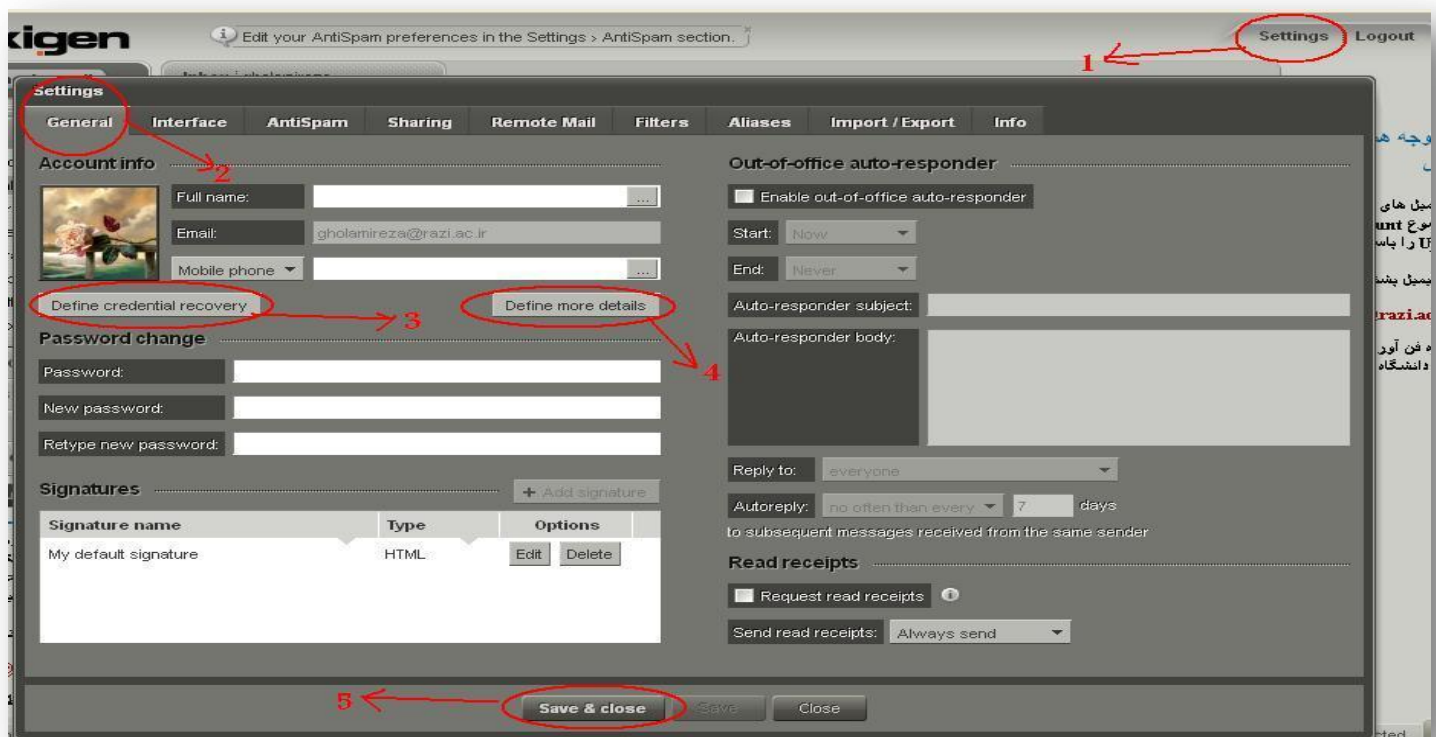

راهنمای استفاده از امکان بازیابی نام کاربری و کلمه عبور فراموش شده در ایمیل سرور دانشگاه رازی

✓ برای استفاده از این امکان ابتدا باید در قسمت **setting** پست الکترونیکی دانشگاه رازی خود در زبانه **General** گزینه **Define credential recovery** و گزینه **Define more detail** را تعریف فرمایید. در پایان تغییرات فوق در صفحه اصلی **setting** گزینه **Save & Close** را فعال کنید تا کلیه اطلاعات ذخیره شوند.

✓ گزینه **Define credential recovery** را انتخاب کنید در صفحه باز شده باید یک سوال امنیتی را انتخاب نموده و در کادر پایین آن جواب سوال را تایپ فرمایید و گزینه **update** را انتخاب کنید تا تغییرات ثبت شود. توجه فرمایید که این سوال رمز و جواب آن را هیچوقت فراموش نکنید تا در مواقع لازم برای بازیابی پسورد خود از آن استفاده کنید.