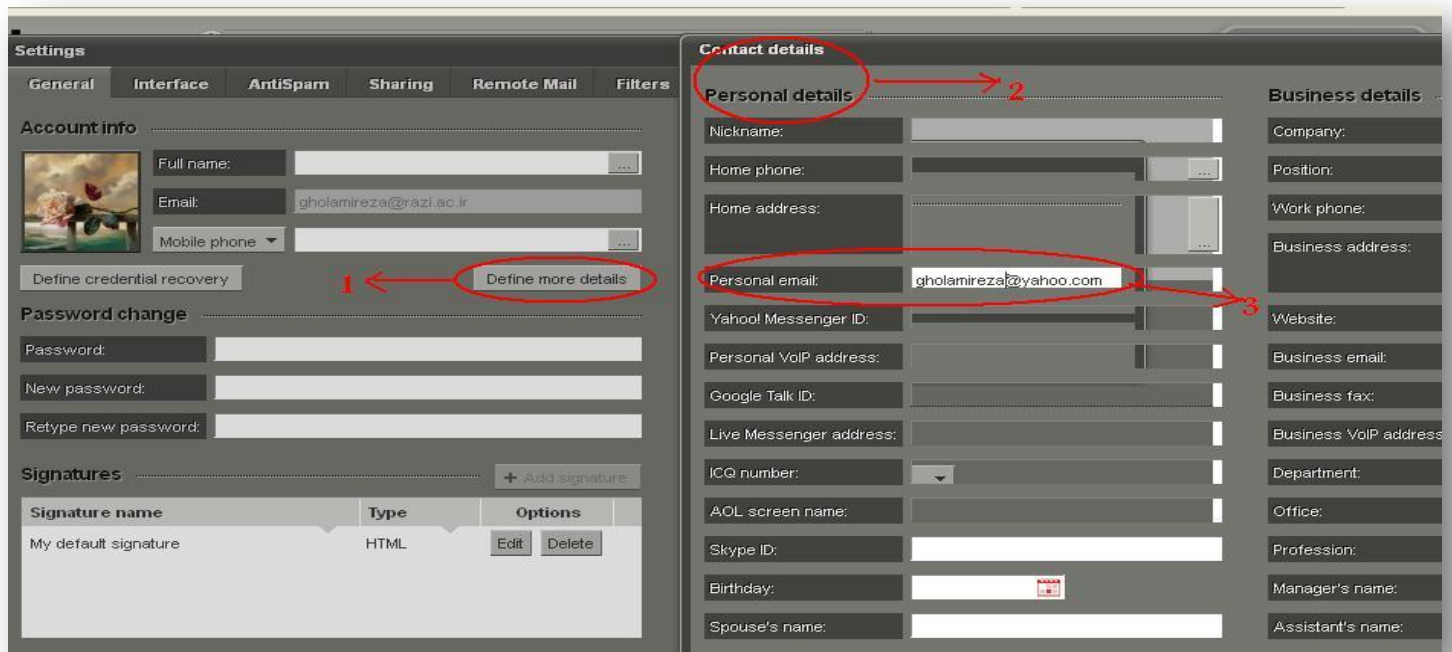

✓ همچنین می توان برای بازیابی پسورد و یا نام کاربری خود آدرس یک ایمیل شخصی دیگر مانند ایمیل یاهو یا گوگل و یا ... را ثبت نمایید برای حصول این امر در قسمت setting ایمیل خود در زبانه General گزینه Define more detail را انتخاب فرمایید و در صفحه باز شده در کادر Personal email آدرس ایمیل دوم خود را وارد نمایید و سپس گزینه update را انتخاب کنید تا تغییرات ذخیره شود.