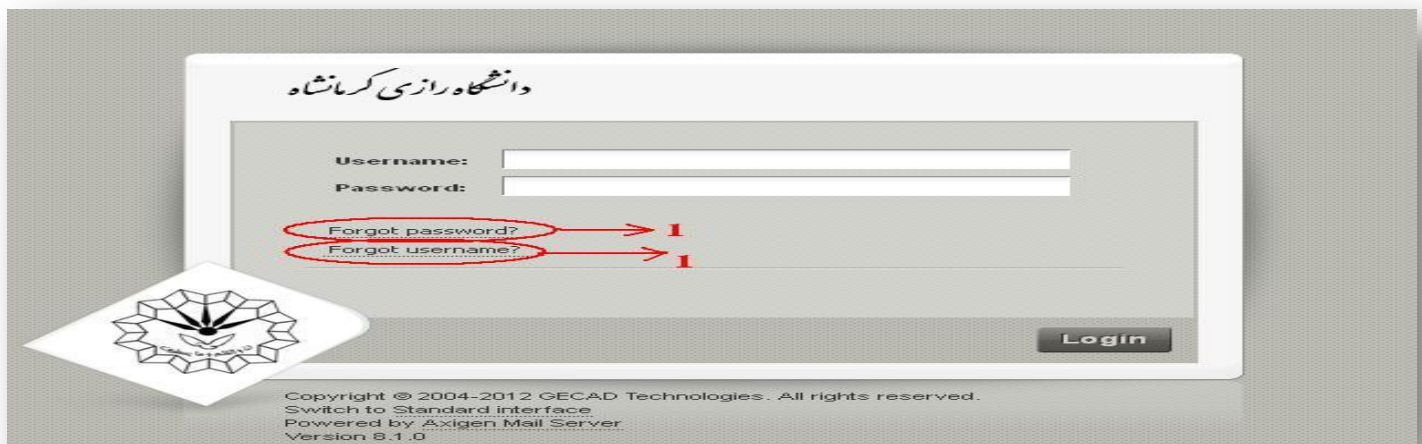

✓ مجددا یاد آور می شویم که در پایان تغییرات فوق در صفحه اصلی setting گزینه Save & Close را فعال کنید تا کلیه اطلاعات ذخیره شوند.

✓ حال در صورت فراموش نمودن نام کاربری و یا کلمه عبور خود در صفحه ورود ایمیل دانشگاه رازی مانند شکل زیر یکی از دو گزینه های Forget Password (در صورت فراموش شدن پسورد) و یا Forget username (در صورت فراموش نموده نام کاربری) را انتخاب کنید.