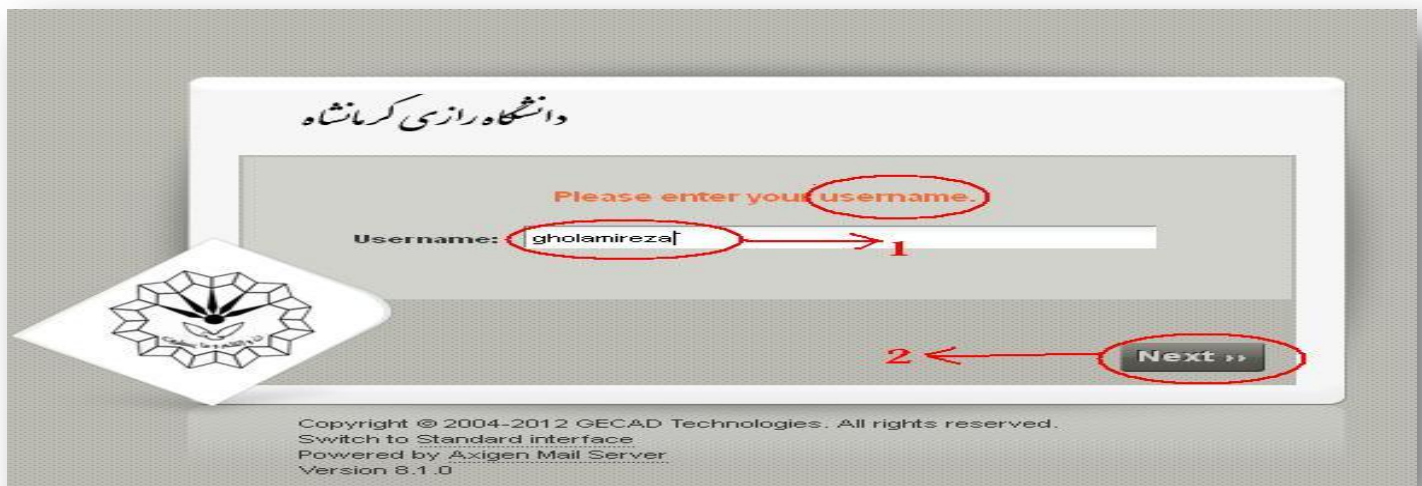

✓ اگر گزینه Forget Password را انتخاب فرمایید در صفحه جدید در مقابل کادر User name نام کاربری خود را وارد نمایید و گزینه Next را انتخاب کنید.