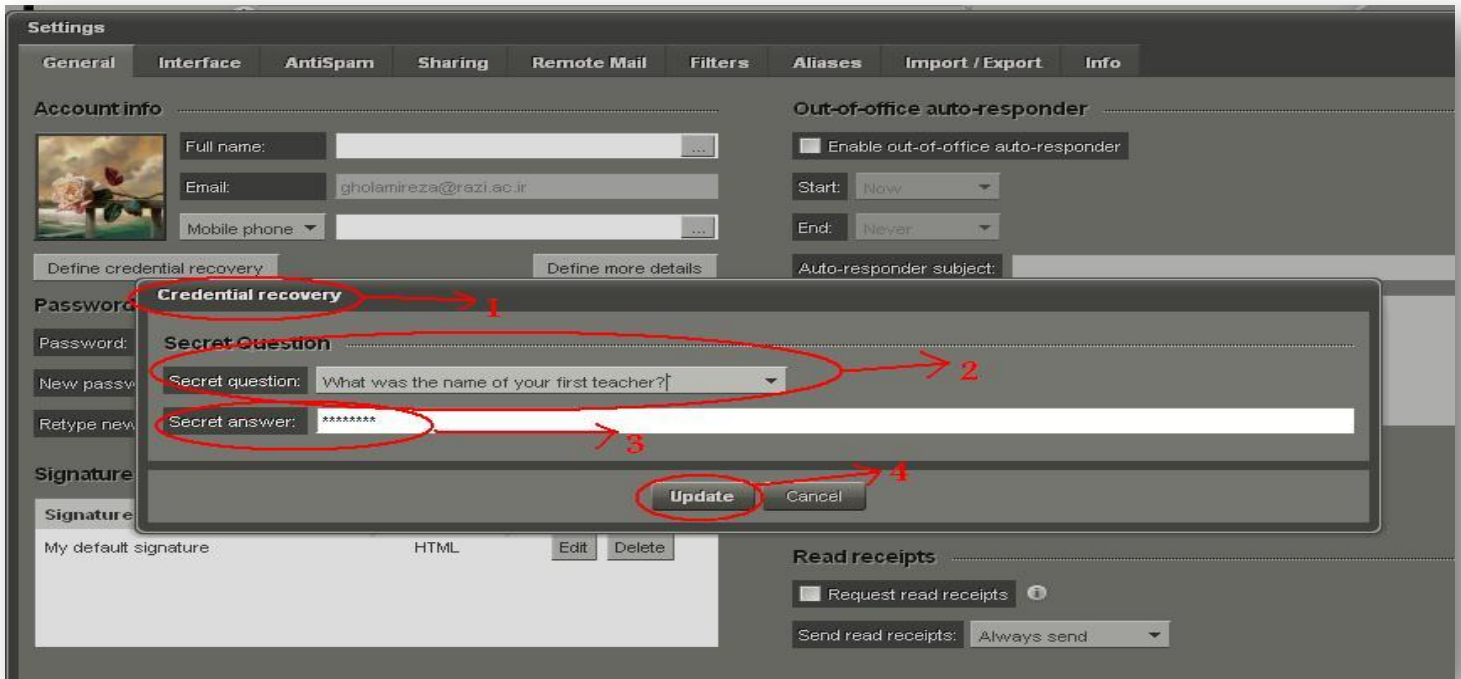

راهنمای استفاده از امکان بازیابی نام کاربری و کلمه عبور فراموش شده در ایمیل سرور دانشگاه رازی

✓ برای استفاده از این امکان ابتدا باید در قسمت **setting** پست الکترونیکی دانشگاه رازی خود در زبانه **General** گزینه **Define credential recovery** و گزینه **Define more detail** را تعریف فرمایید. در پایان تغییرات فوق در صفحه اصلی **setting** گزینه **Save & Close** را فعال کنید تا کلیه اطلاعات ذخیره شوند.

✓ گزینه **Define credential recovery** را انتخاب کنید در صفحه باز شده باید یک سوال امنیتی را انتخاب نموده و در کادر پایین آن جواب سوال را تایپ فرمایید و گزینه **update** را انتخاب کنید تا تغییرات ثبت شود. توجه فرمایید که این سوال رمز و جواب آن را هیچوقت فراموش نکنید تا در مواقع لازم برای بازیابی پسورد خود از آن استفاده کنید.